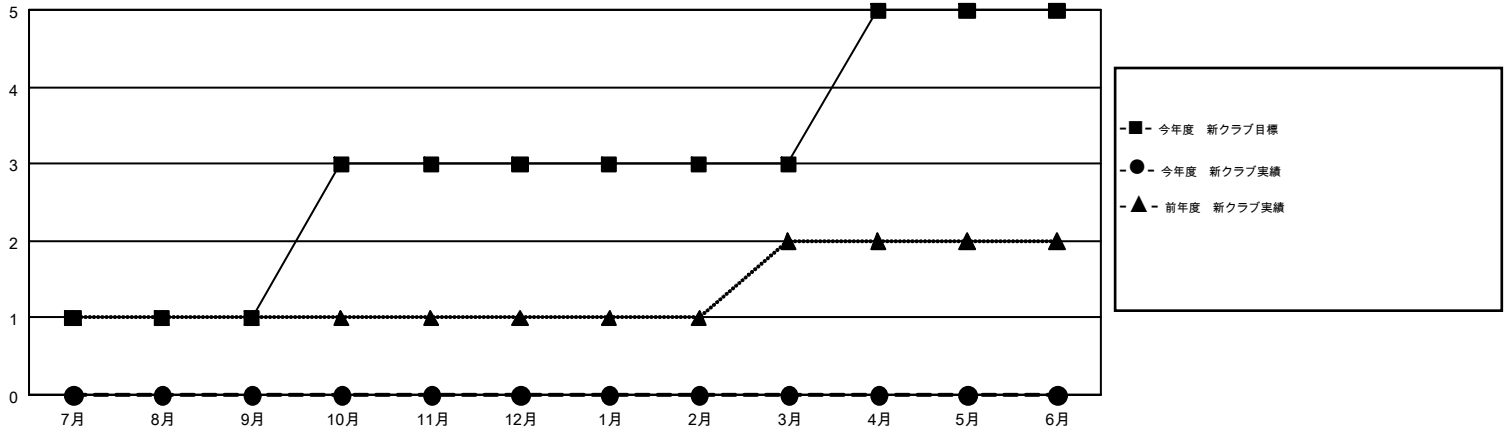

# GMT MONTHLY MEMBERSHIP PROGRESS REPORT

Results as of: 5/31/2019

Multiple District 334

LOCATION: JAPAN

GMT: MASAYOSHI MARUYAMA, YASUHISA NAKAMURA

GMT会則地域 5

クラブ				名			
結果: 2018-2019				結果: 2018-2019			
四半期	新クラブ目標	新クラブ	解散クラブ	四半期	会員純増目標	会員増強実績	退会者(転籍を含む)実際
7月/8月/9月	1	0	0	7月/8月/9月	415	461	247
10月/11月/12月	2	0	1	10月/11月/12月	455	223	425
1月/2月/3月	0	0	0	1月/2月/3月	245	377	204
4月/5月/6月	2	0	0	4月/5月/6月	123	167	242

新クラブ目標及び実績累計

会員目標及び実績累計

解散クラブ: 1	331 CLUBS OF 423 一名以上の新会員を登録	男女別	
		男性	15,800 (70.80%)
		女性	6,516 (29.20%)
退会者	<a href="#">会員累計データを見るには、ここをクリック</a>	世帯主/家族会員合計	12,097
物故会員 145		国際会費半額の家族会員	6,587
クラブ解散 6			
その他 967			
合計 1,118			