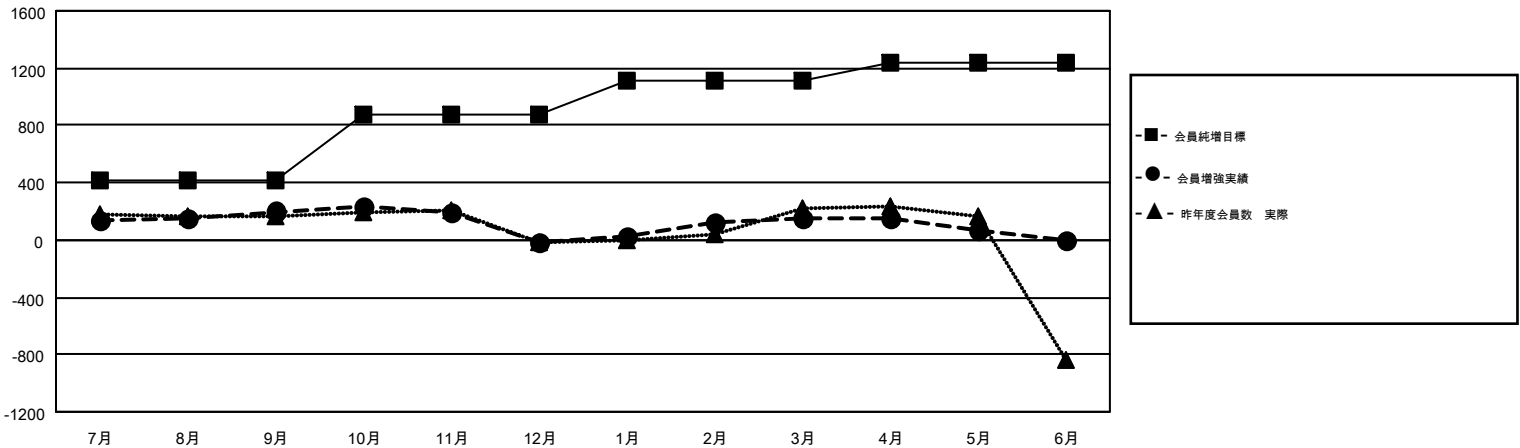

# GMT MONTHLY MEMBERSHIP PROGRESS REPORT

Results as of: 5/31/2019

Multiple District 334

LOCATION: JAPAN

GMT: MASAYOSHI MARUYAMA, YASUHISA NAKAMURA

GMT会則地域 5

クラブ				名			
結果: 2018-2019				結果: 2018-2019			
四半期	新クラブ目標	新クラブ	解散クラブ	四半期	会員純増目標	会員増強実績	退会者(転籍を含む)実際
7月/8月/9月	1	0	0	7月/8月/9月	415	461	247
10月/11月/12月	2	0	1	10月/11月/12月	455	223	425
1月/2月/3月	0	0	0	1月/2月/3月	245	377	204
4月/5月/6月	2	0	0	4月/5月/6月	123	167	242

新クラブ目標及び実績累計

会員目標及び実績累計

解散クラブ: 1	331 CLUBS OF 423 一名以上の新会員を登録	男女別	
		男性	15,800 (70.80%)
		女性	6,516 (29.20%)
退会者	<a href="#">会員累計データを見るには、ここをクリック</a>	世帯主/家族会員合計	12,097
物故会員 145		国際会費半額の家族会員	6,587
クラブ解散 6			
その他 967			
合計 1,118			